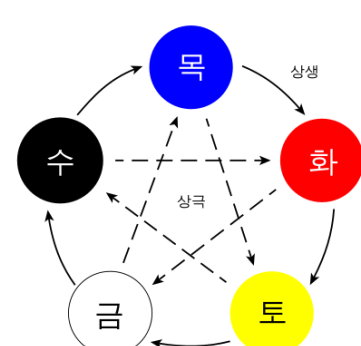

1992 - 2022

Kỷ niệm **30 năm** thiết lập quan hệ ngoại giao
Việt Nam - Hàn Quốc

한국 - 베트남 수교 30주년 기념

1992 - 2022

Kỷ niệm **30 năm** thiết lập quan hệ ngoại giao
Việt Nam - Hàn Quốc

한국 - 베트남 수교 30주년 기념

Fengshui (phong thủy)

HLV. Park Hang Seo sinh ngày 1/10/1957 => mệnh Hỏa (màu đỏ), theo ngũ hành tương sinh Hỏa sinh Kim (màu Vàng) => màu sắc của Quốc Kỳ Việt Nam.

박항서 감독이 본인 생일은 1957년 10월 1일 => 불의 운명 (빨간색) => 베트남 국기의 색.

Vietnam

Mặt chính diện logo thể hiện chữ **V** trong chữ "Việt Nam".

로고의 전면에는 "베트남"이라는 단어의 V 문자가 표시됩니다.

Football

Mặt chính diện logo đồng thời cũng thể hiện Ngũ Hành và Bóng Đá (trái banh) cách điệu để hình thành nên mặt con TRÂU. Bo tròn toàn bộ mặt TRÂU sẽ hình thành nên một quả bóng.

로고의 앞면은 또한 버팔로의 얼굴을 형성하기 위해 양식화된 다섯 가지 요소와 축구를 보여줍니다. 버팔로의 얼굴 전체를 둥글게 하면 공이 됩니다.

Park Hang Seo

Nhìn kỹ hơn ta sẽ thấy chữ V lớn trong chữ Việt Nam được hình thành bởi "pvq". Chữ cái "P" là chữ bắt đầu trong tên của HLV. Park Hang Seo, nguồn cảm hứng để tạo nên tác phẩm này. Ông đóng vai trò quan trọng trong việc thúc đẩy mối quan hệ hợp tác hữu nghị, gián tiếp tác động toàn diện trên mọi lĩnh vực của đời sống nhân dân 2 nước và đẩy nó lên cao trào kể từ khi ông gia nhập vào nền bóng đá của Việt Nam và đạt được các thành tựu nhất định.