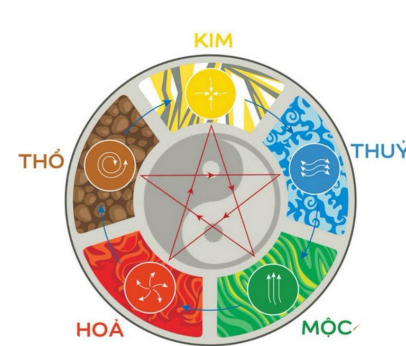

1992 - 2022

Kỷ niệm **30 năm** thiết lập quan hệ ngoại giao
Việt Nam - Hàn Quốc

한국 - 베트남 수교 30주년 기념

1992 - 2022

Kỷ niệm **30 năm** thiết lập quan hệ ngoại giao
Việt Nam - Hàn Quốc

한국 - 베트남 수교 30주년 기념

Fengshui (phong thủy)

HLV. Park Hang Seo sinh ngày 1/10/1957 => mệnh Hỏa (màu đỏ), theo ngũ hành tương sinh Hỏa sinh Kim (màu Vàng) => màu sắc của Quốc Kỳ Việt Nam.

박항서 감독이 본인 생일은 1957년 10월 1일 => 불의 운명 (빨간색) => 베트남 국기의 색.

Vietnam

Mặt chính diện logo thể hiện chữ **V** trong chữ "Việt Nam".

로고의 전면에는 "베트남"이라는 단어의 V 문자가 표시됩니다.

Football

Mặt chính diện logo đồng thời cũng thể hiện Ngũ Hành và Bóng Đá (trái banh) cách điệu để hình thành nên mặt con TRÂU. Bo tròn toàn bộ mặt TRÂU sẽ hình thành nên một quả bóng.

로고의 앞면은 또한 버팔로의 얼굴을 형성하기 위해 양식화된 다섯 가지 요소와 축구를 보여줍니다. 버팔로의 얼굴 전체를 둥글게 하면 공이 됩니다.

Park Hang Seo

Nhìn kỹ hơn ta sẽ thấy chữ V lớn trong chữ Việt Nam được hình thành bởi "pvq". Chữ cái "P" là chữ bắt đầu trong tên của HLV. Park Hang Seo, nguồn cảm hứng để tạo nên tác phẩm này. Ông đóng vai trò quan trọng trong việc thúc đẩy mối quan hệ hợp tác hữu nghị, gián tiếp tác động toàn diện trên mọi lĩnh vực của đời sống nhân dân 2 nước và đẩy nó lên cao trào kể từ khi ông gia nhập vào nền bóng đá của Việt Nam và đạt được các thành tựu nhất định.